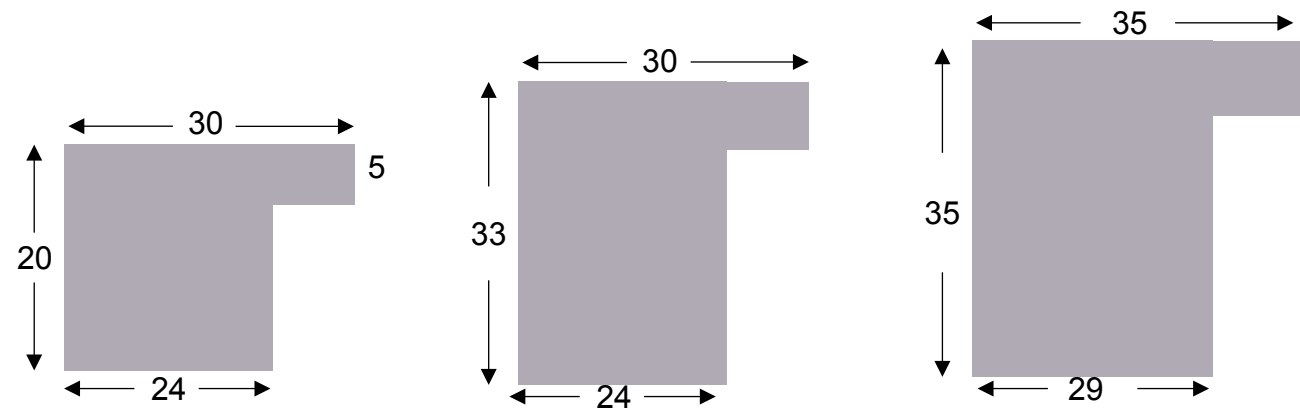

MASSIV FYR PROFILER

Fyr/Poppel afstivningsliste