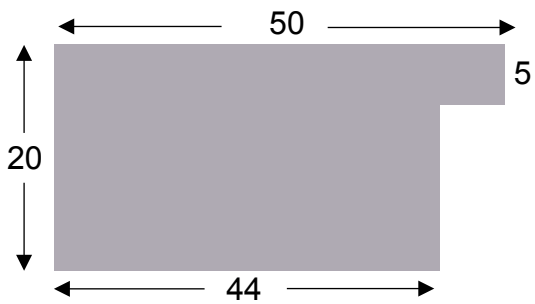

*Inspiration: Sortmalet
eg 20x40*

SKANDINAVISK RÅ

Massiv røget eg

SKANDINAVISK

RÅ

Massiv eg

MASSIV EG PROFILER

MASSIV EG PROFILER

MASSIV EG PROFILER

SKANDINAVISK RÅ MASSIV EG

*Inspiration: Brun
lakbejsede EG 20x40
med afstandsliste brun
lakbejsede EG 5x10*

Inspiration: Hvidpigmenteret EG 20x40

SKANDINAVISK RÅ

Massiv eg

SKANDINAVISK RÅ