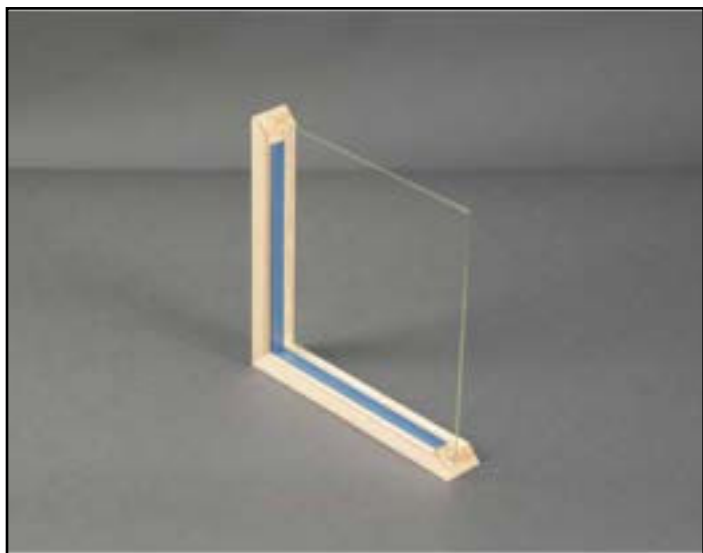

25x65

16x43

SKANDINAVISK RÅ BLINDRAMMER I FYR

SKANDINAVISK RÅ BLINDRAMMER I FYR

SKANDINAVISK RÅ INSPIRATION

Inspiration: FISK

Inspiration: ubehandlet fyr 20x40 med blå-meleret afstandliste

Inspiration: sortbejdset fyr 20x40 med hvid afstandliste 5x15